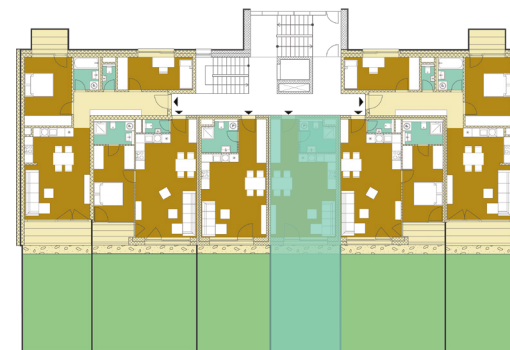

BYT D1.103

1-IZBOVÝ

TNP

CELKOVÁ PLOCHA
71,42 m²

INTERIÉR
34,79 m²

01	obývacia izba s kuchyňou a jedálenským kútom	30,21 m ²
----	---	----------------------

02	kúpeľňa	4,58 m ²
----	---------	---------------------

interiér spolu		34,79 m²
-----------------------	--	----------------------------

OSTATNÉ
36,63 m²

03	záhrada	35,63 m ²
----	---------	----------------------

	pivničná kobka	1,00 m ²
--	----------------	---------------------

ostatné spolu		36,63 m²
----------------------	--	----------------------------